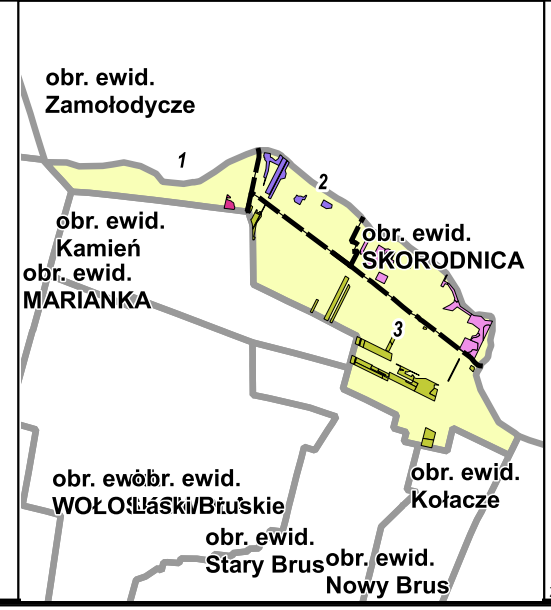

MAPA GOSPODARCZO-PRZEGLĄDOWA

**OBREB SKORODNICA**

GMINA Stary Brus  
POWIAT Włodawski  
WOJEWÓDZTWO Lubelskie

Stan na: 06.06.2023

**POWIERZCHNIA OGÓLNA 48,76 ha (48,7613 ha)**

SKALA 1:5 000

0 50 100 150 200 m

**Legenda**

	Sosna (So), Modrzew (Md), Limba (Lb)
	Świerk (Sw)
	Jodła (Jd), Dąb (Dg)
	Dąb (Dd)
	Buk (Bk), Grab (Gb)
	Jesion (Jd), Klon (Kl), Wiąz (Wz), Jawor (Jw)
	Olcha (Ol)
	Brzoza (Brz), Akacja (Ak)
	Topola (Tp), Osika (Os), Wierzba (Wb), Lipa (Lp)
	Pozostałe grunty leśne